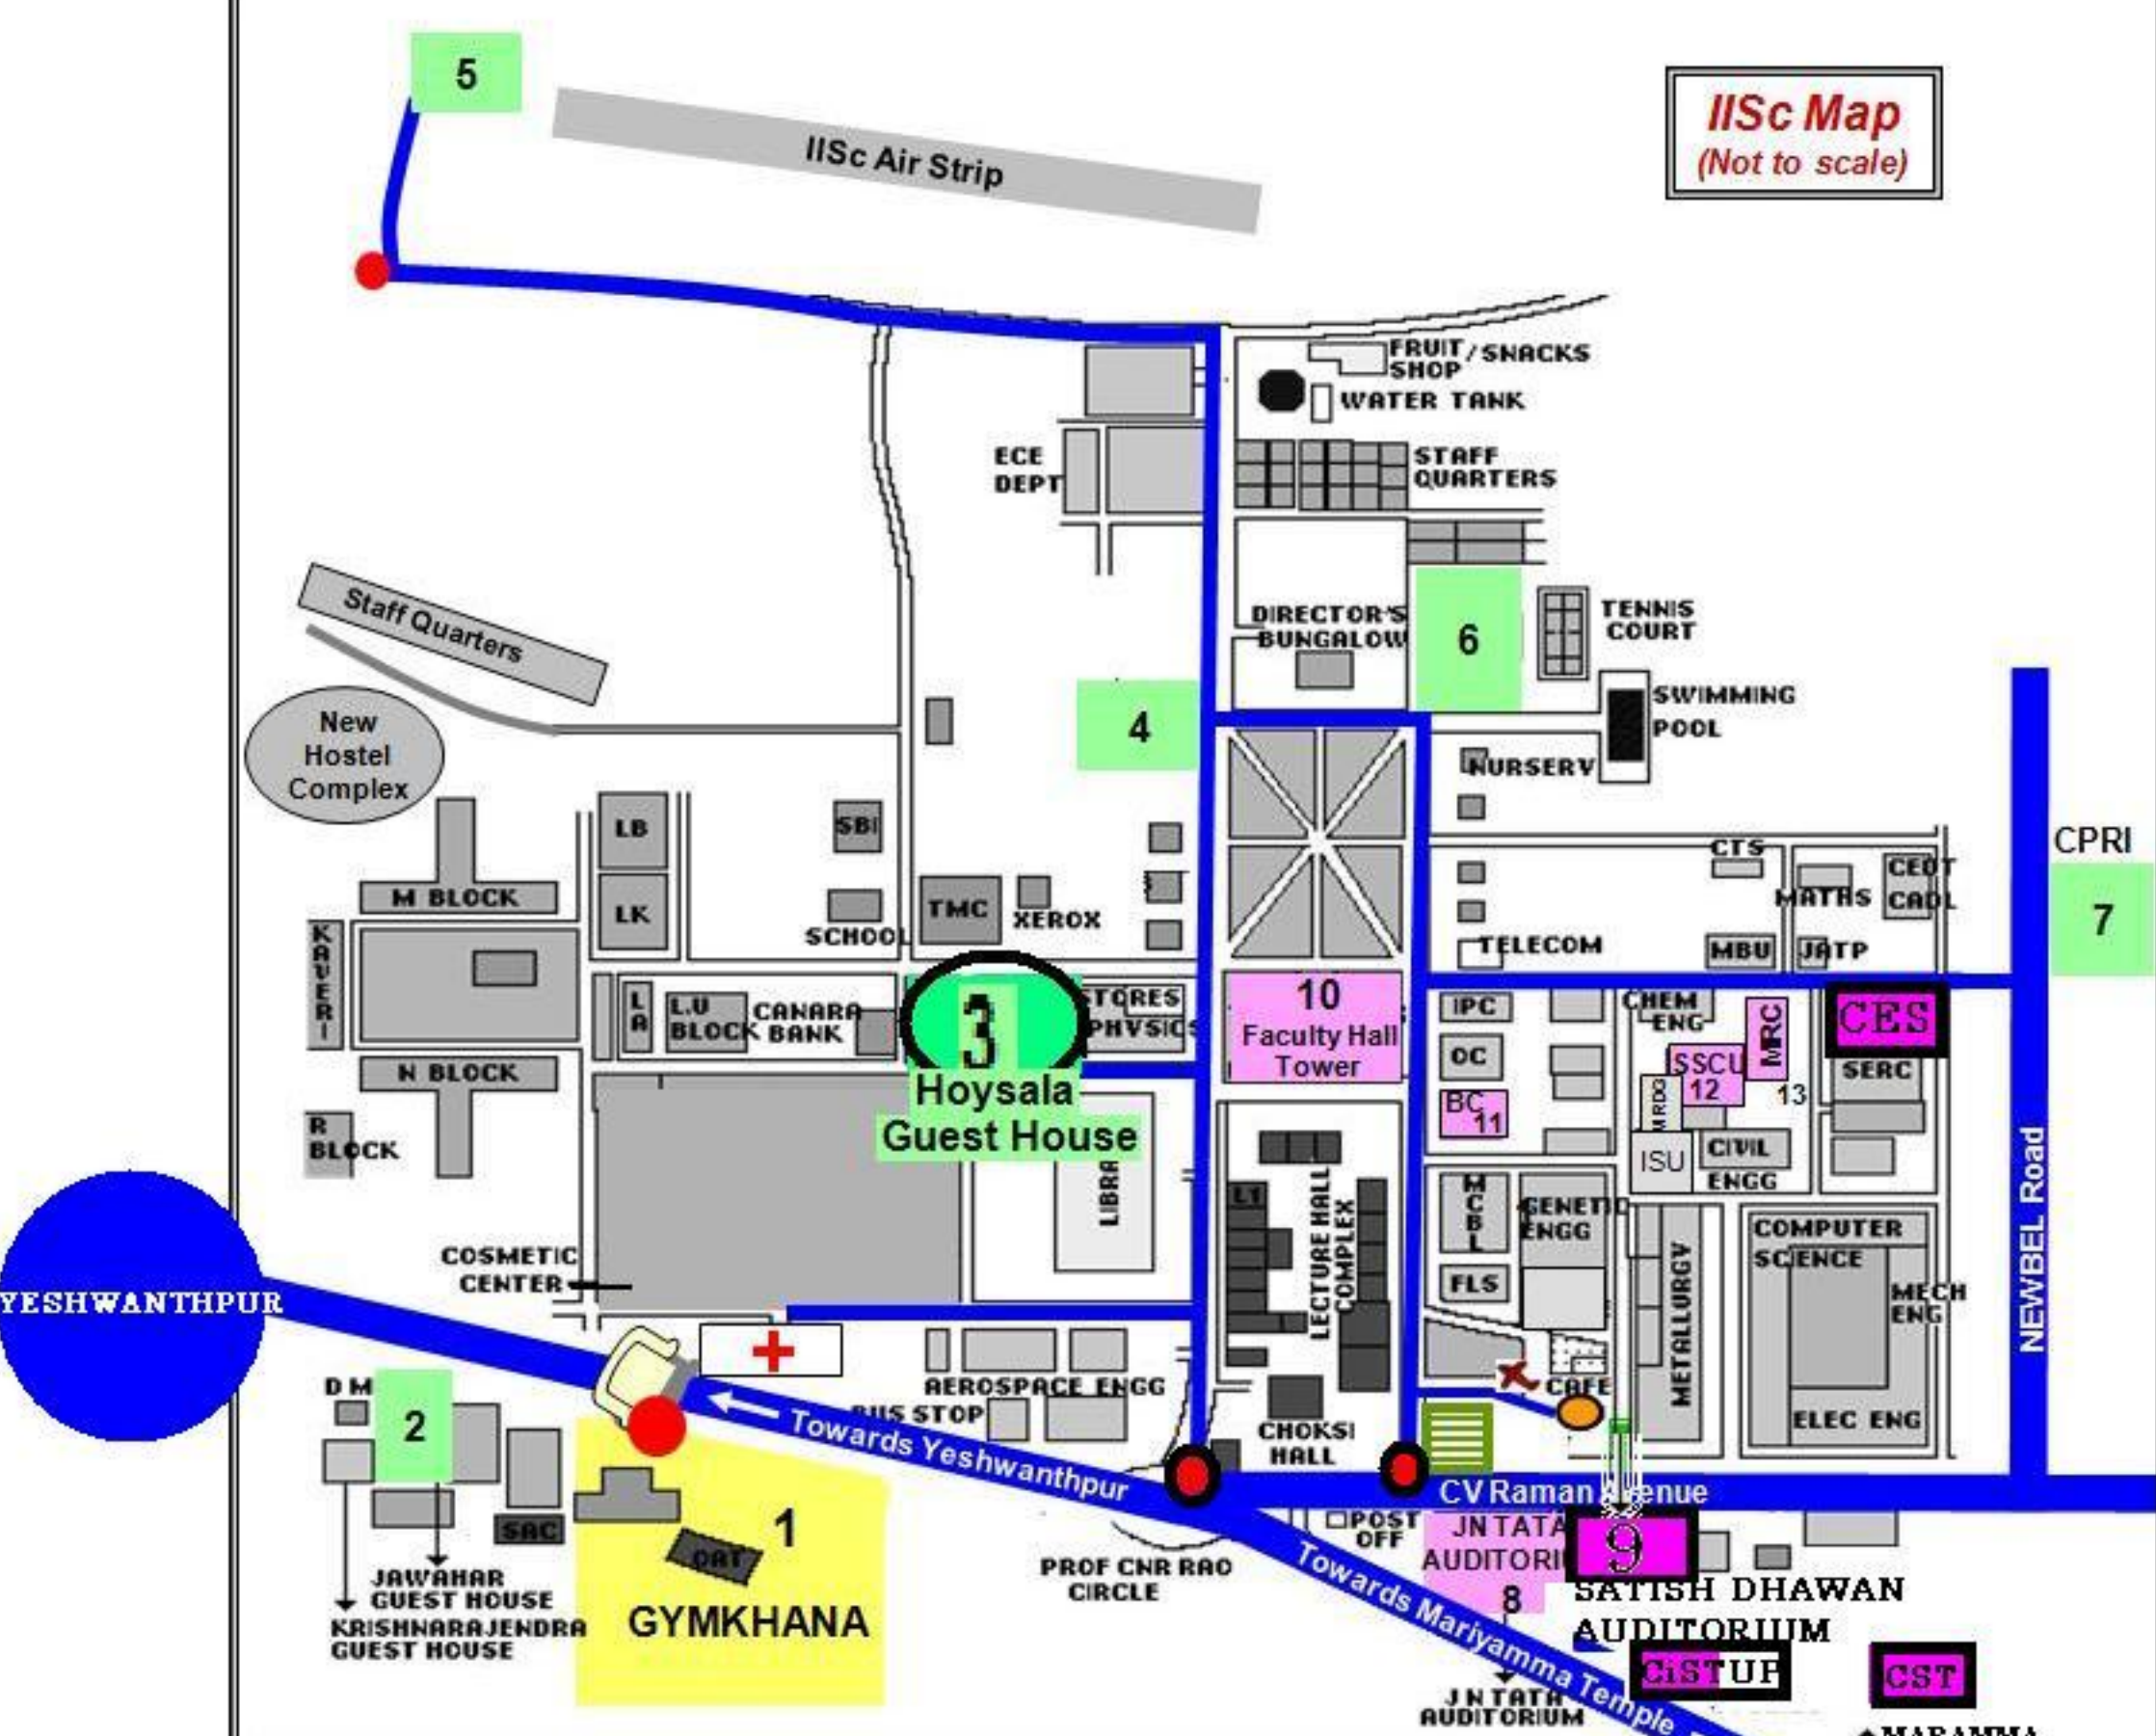

IISc Map
(Not to scale)

- Entry Points to IISc campus
 - 🚶 Overbridge
 - 🚦 Underpass
- | | |
|----------------------------------------------------------------------------------------------------------------------------------------------------------------------------------------------------------------------------------------------------------------|--------------------------------------------------------------------------------------------------------------------------------------------------------------------------------------------------------------------------------------------------|
| <ul style="list-style-type: none"> 1. Gymkhana 2. Jawahar Visitor House (Guest House) 3. Hoysala Guest House 4. J N C Guest House 5. N I A S Guest House 6. IISc Main Guest House 7. CPRI | <ul style="list-style-type: none"> 8. J N Tata Auditorium 9. Satish Dhawan Auditorium 10. Faculty Hall / Tower 11. BC (Platinum Jubilee Hall) 12. SSCU Auditorium 13. MRC Auditorium |
|----------------------------------------------------------------------------------------------------------------------------------------------------------------------------------------------------------------------------------------------------------------|--------------------------------------------------------------------------------------------------------------------------------------------------------------------------------------------------------------------------------------------------|
- 🚪 Security Office
 - 🏠 Health Centre
 - ✈️ Travel Agency
 - ☕ Tea/Coffee Centre

MALLESHWARAM
18th CROSS